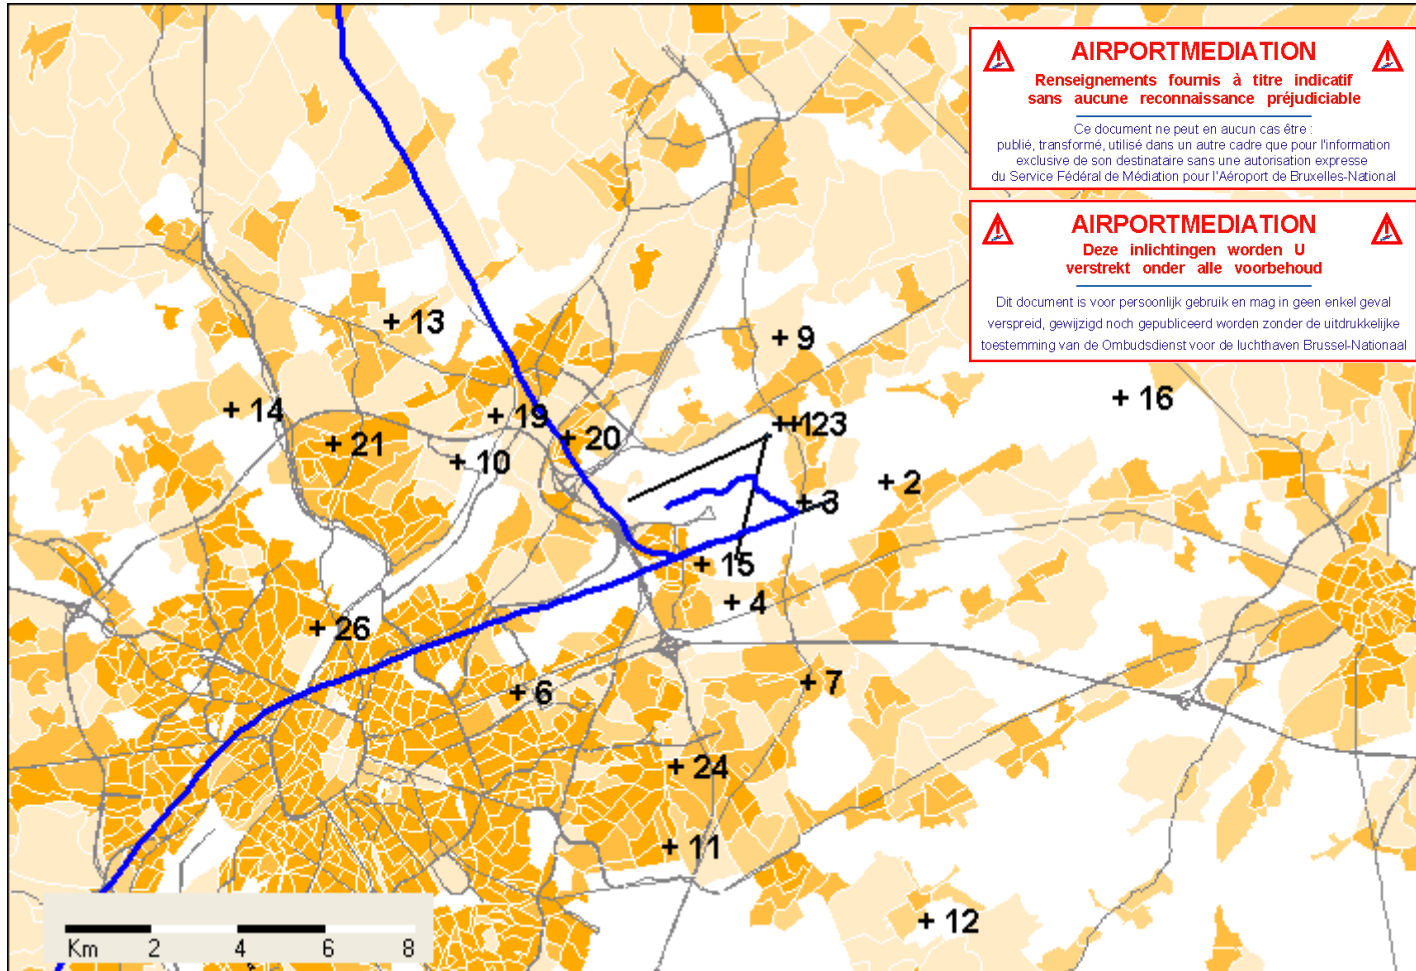

Saturday, 2011/07/09 to Sunday, 2011/07/10 >= 23:00:00 <= 05:59:59

**AIRPORTMEDIATION**  
Renseignements fournis à titre indicatif  
sans aucune reconnaissance préjudiciable

Ce document ne peut en aucun cas être :  
publié, transformé, utilisé dans un autre cadre que pour l'information  
exclusive de son destinataire sans une autorisation expresse  
du Service Fédéral de Médiation pour l'Aéroport de Bruxelles-National