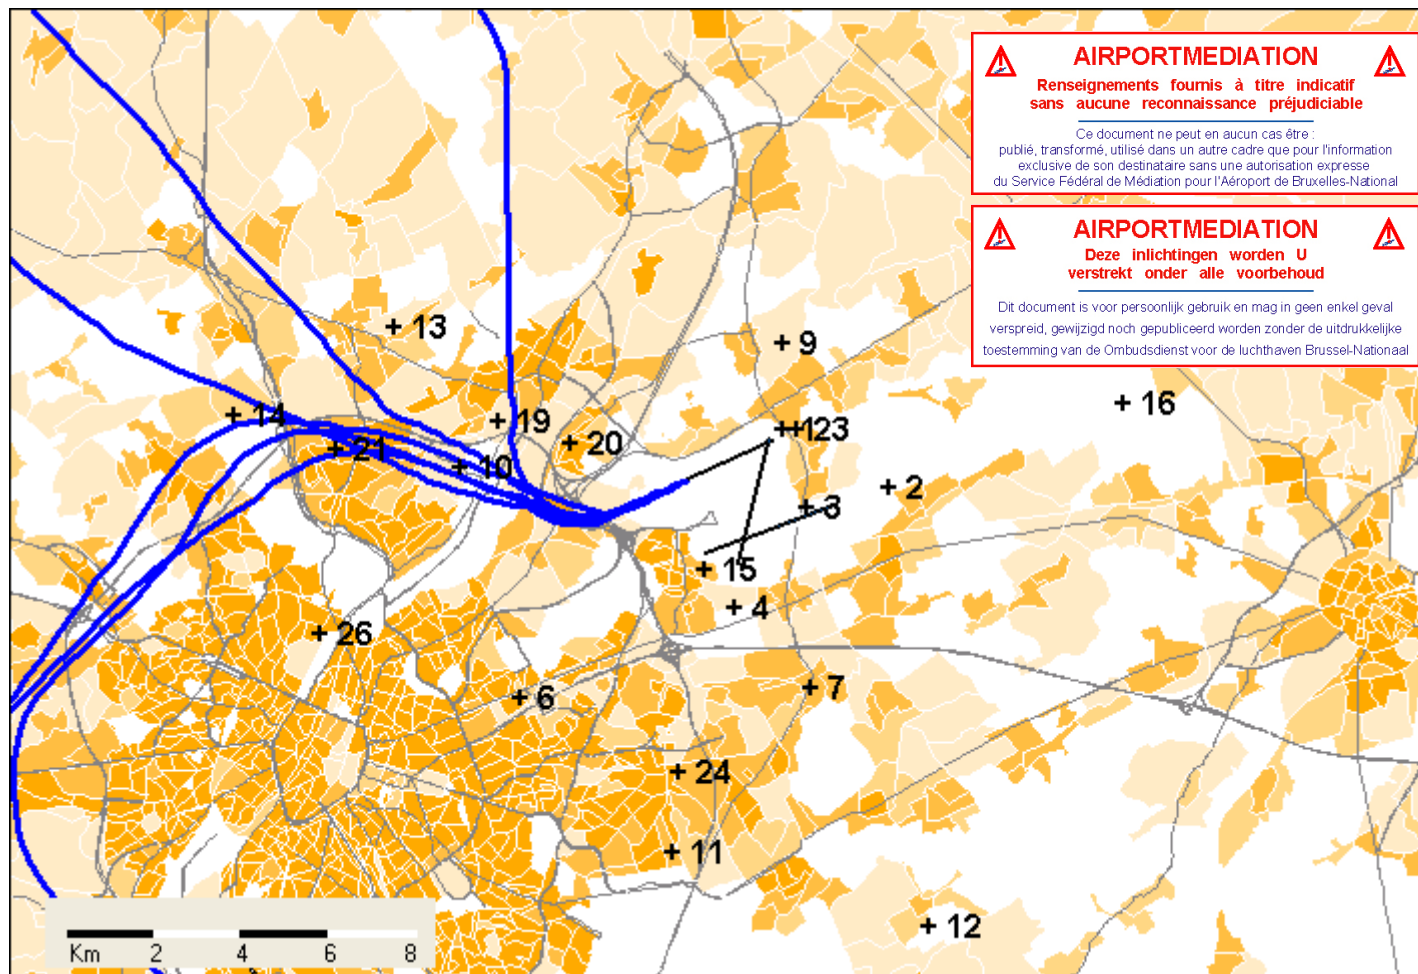

Friday, 2011/08/19 to Saturday, 2011/08/20 >= 23:00:00 <= 05:59:59

**AIRPORTMEDIATION**  
Renseignements fournis à titre indicatif  
sans aucune reconnaissance préjudiciable

Ce document ne peut en aucun cas être :  
publié, transformé, utilisé dans un autre cadre que pour l'information  
exclusive de son destinataire sans une autorisation expresse  
du Service Fédéral de Médiation pour l'Aéroport de Bruxelles-National