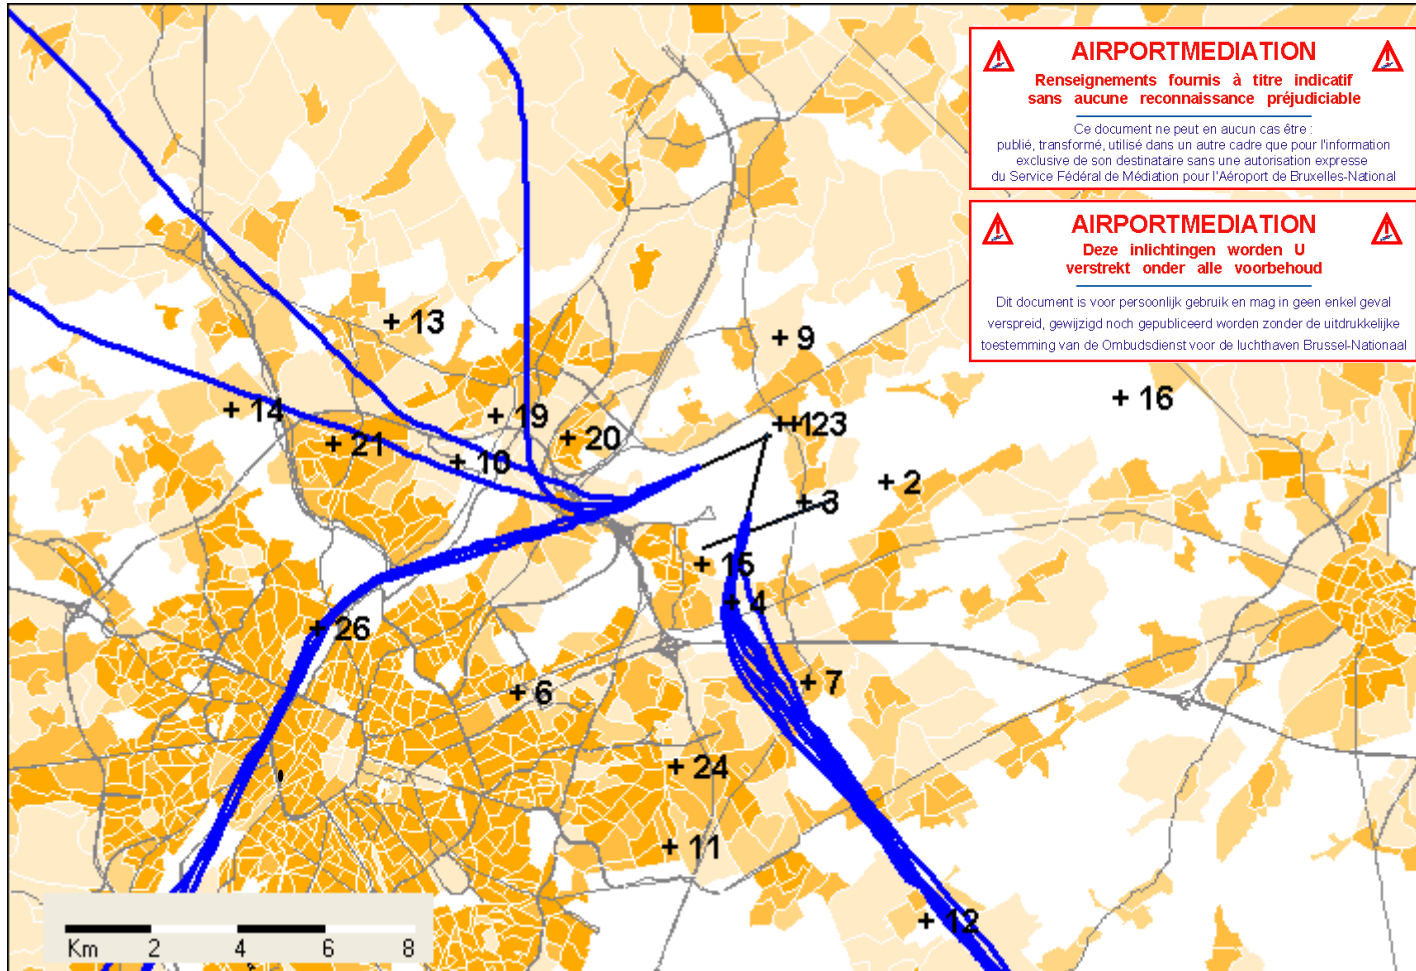

Tuesday, 2011/08/16 to Wednesday, 2011/08/17 >= 23:00:00 <= 05:59:59

AIRPORTMEDIATION
Renseignements fournis à titre indicatif
sans aucune reconnaissance préjudiciable

Ce document ne peut en aucun cas être :
publié, transformé, utilisé dans un autre cadre que pour l'information
exclusive de son destinataire sans une autorisation expresse
du Service Fédéral de Médiation pour l'Aéroport de Bruxelles-National