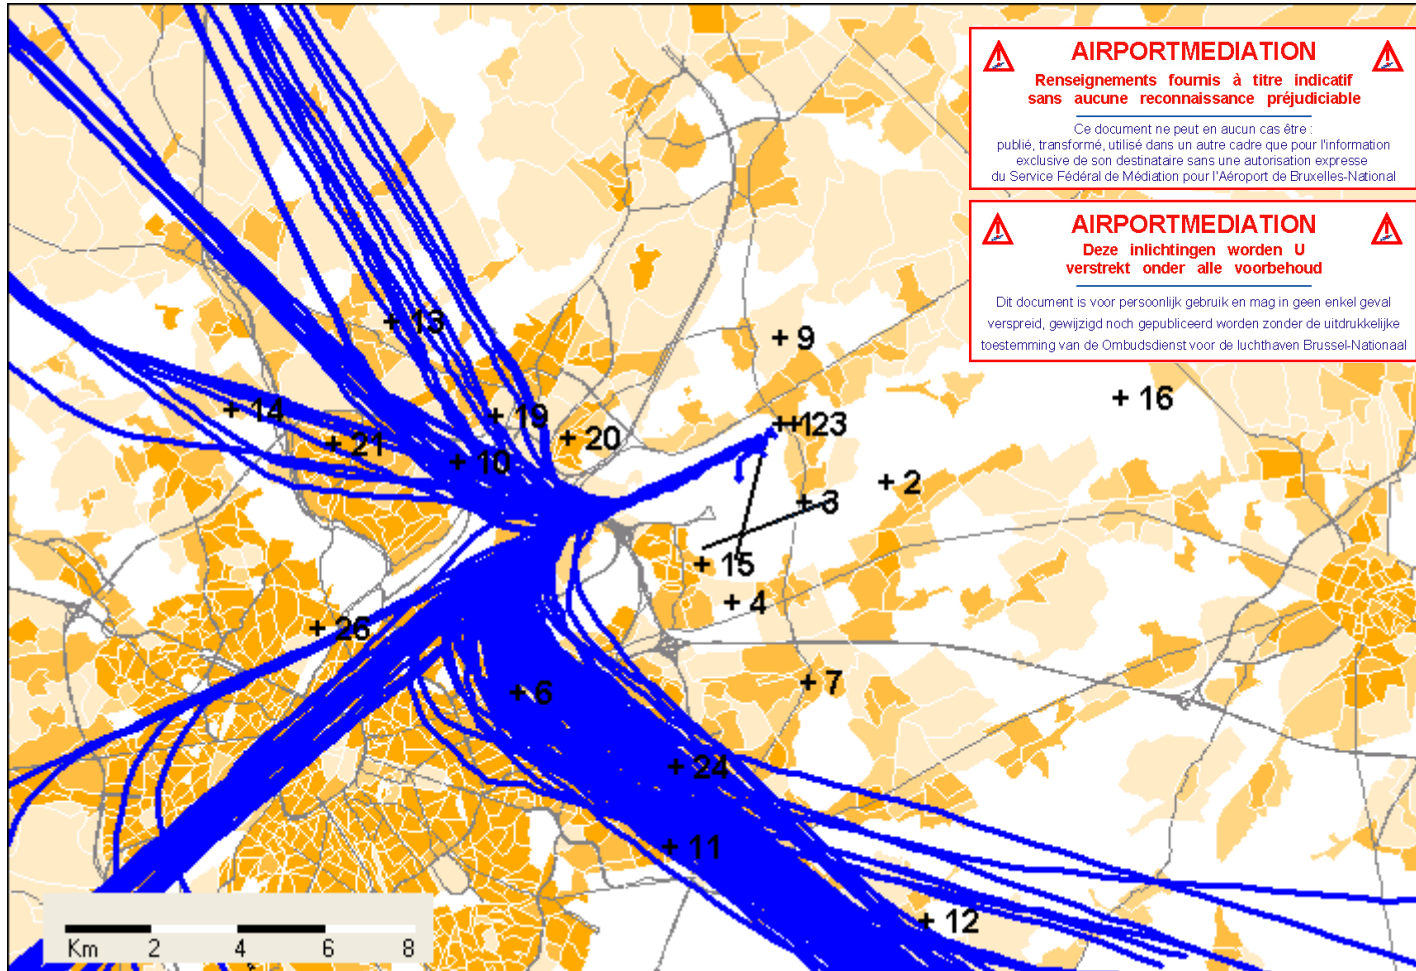

Sunday, 2011/07/31 >= 16:00:00 <= 23:00:00

**AIRPORTMEDIATION**  
 Renseignements fournis à titre indicatif  
 sans aucune reconnaissance préjudiciable

Ce document ne peut en aucun cas être :  
 publié, transformé, utilisé dans un autre cadre que pour l'information  
 exclusive de son destinataire sans une autorisation expresse  
 du Service Fédéral de Médiation pour l'Aéroport de Bruxelles-National